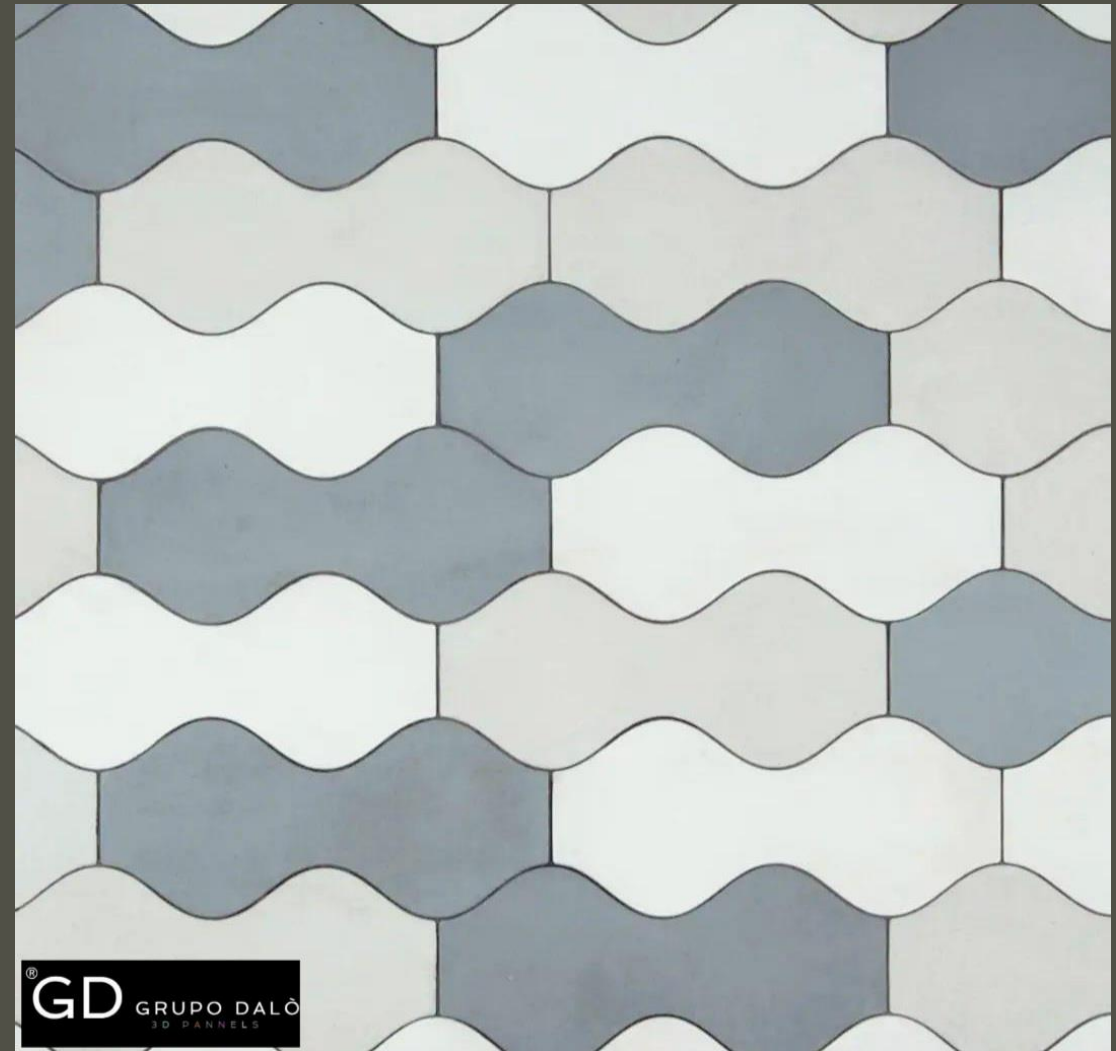

ONDAS®

MEDIDAS: 40X20 CM

PESO: 1 KG

PIEZAS M2: 25

ACABADOS DISPONIBLES:

NATURAL $1,225 M2

MÁRMOL $1,375 M2

COLOR $1,615 M2

COLOR METÁLICO $1,669 M2

GD GRUPO DALO
3D PANELS