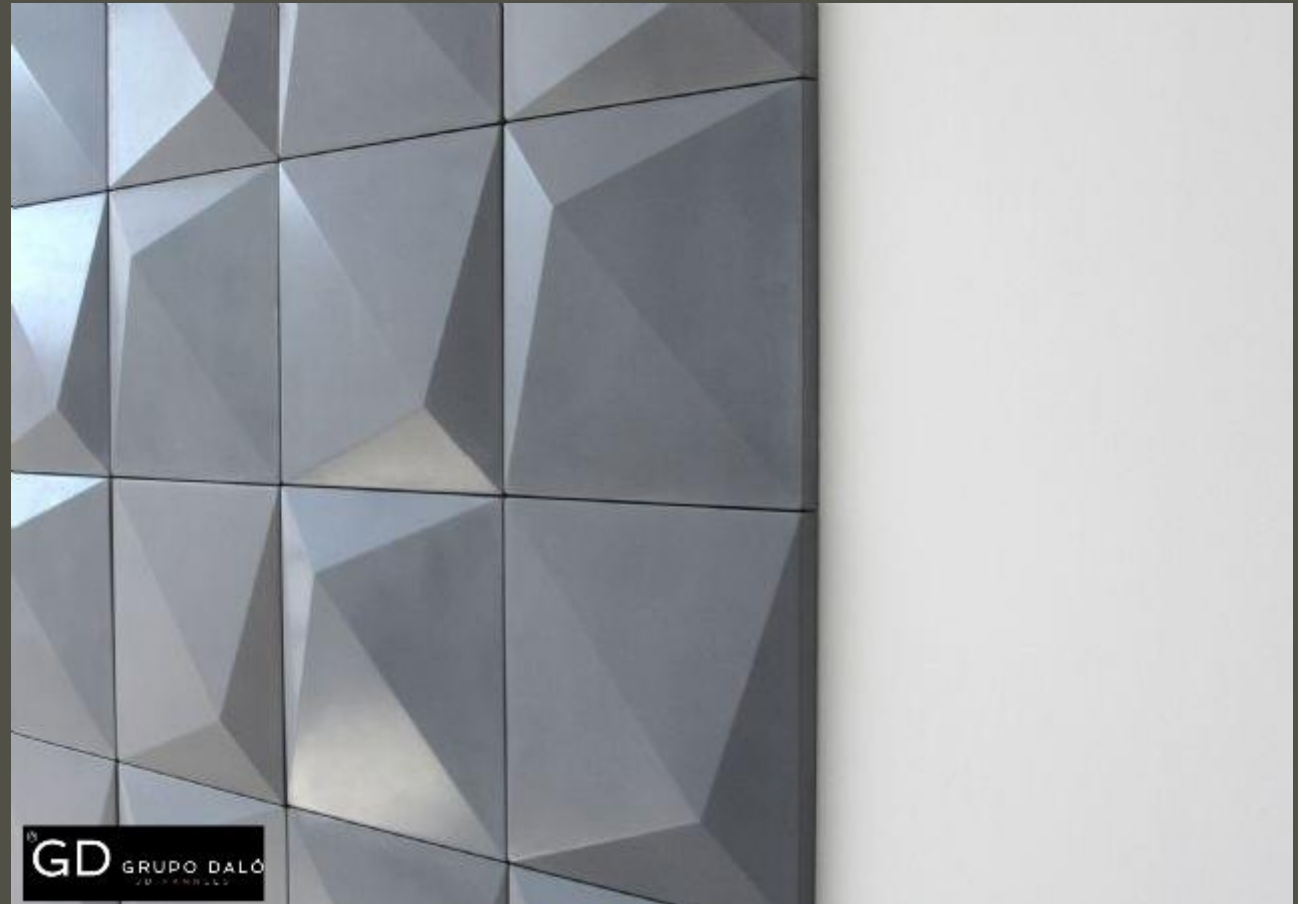

COBEL®

MEDIDAS: 20X20 CM

PESO: 1 KG

PIEZAS M2: 25

ACABADOS DISPONIBLES:

NATURAL $1,225 M2

MÁRMOL $1,375 M2

COLOR $1,615 M2

COLOR METÁLICO $1,669 M2