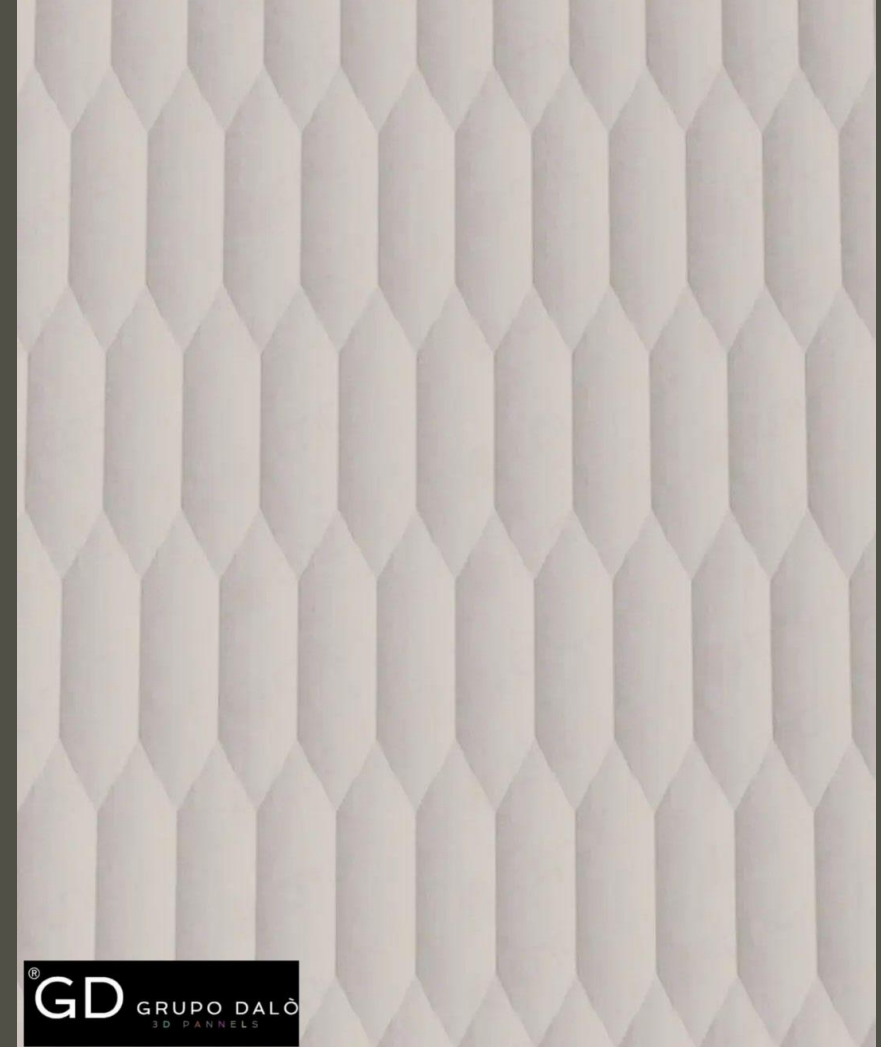

GLS B®

MEDIDAS: 90X60 CM

PESO: 25 KG

PIEZAS M2: 1.8

ACABADOS DISPONIBLES:

NATURAL $889 M2

MÁRMOL $933 M2

COLOR $1,097 M2

COLOR METÁLICO $1,133 M2