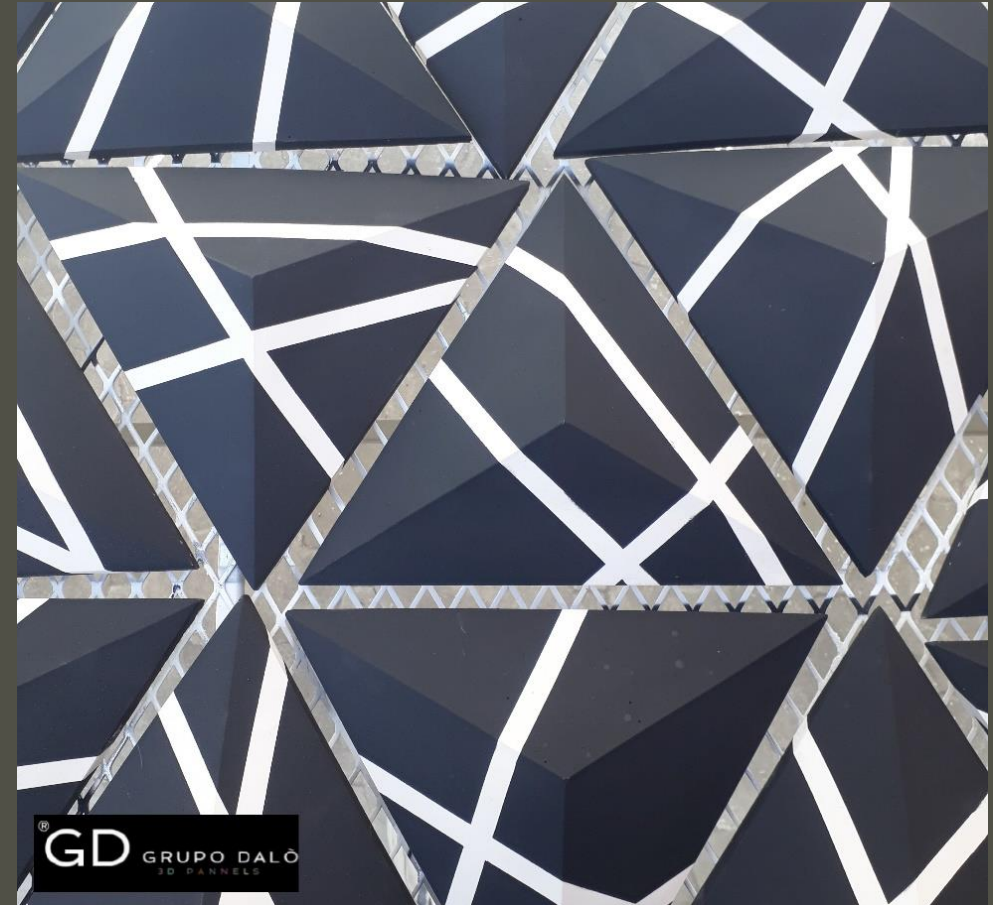

ACABADO METÁLICO

LA PIEZA SE ENTREGA EN ACABADO ORO,
PLATA O COBRE

ACABADO LINEAL

LA PIEZA LLEVA UN DISEÑO ELEGANTE DE LÍNEAS PERSONALIZADAS A TRAVÉS DE SU DISEÑO EN 3D

ACABADO TRICOLOR

LA PIEZA ES PINTADA REALIZANDO LA
COMBINACIÓN DE 3 TONOS. CREANDO
UN TOQUE ÚNICO