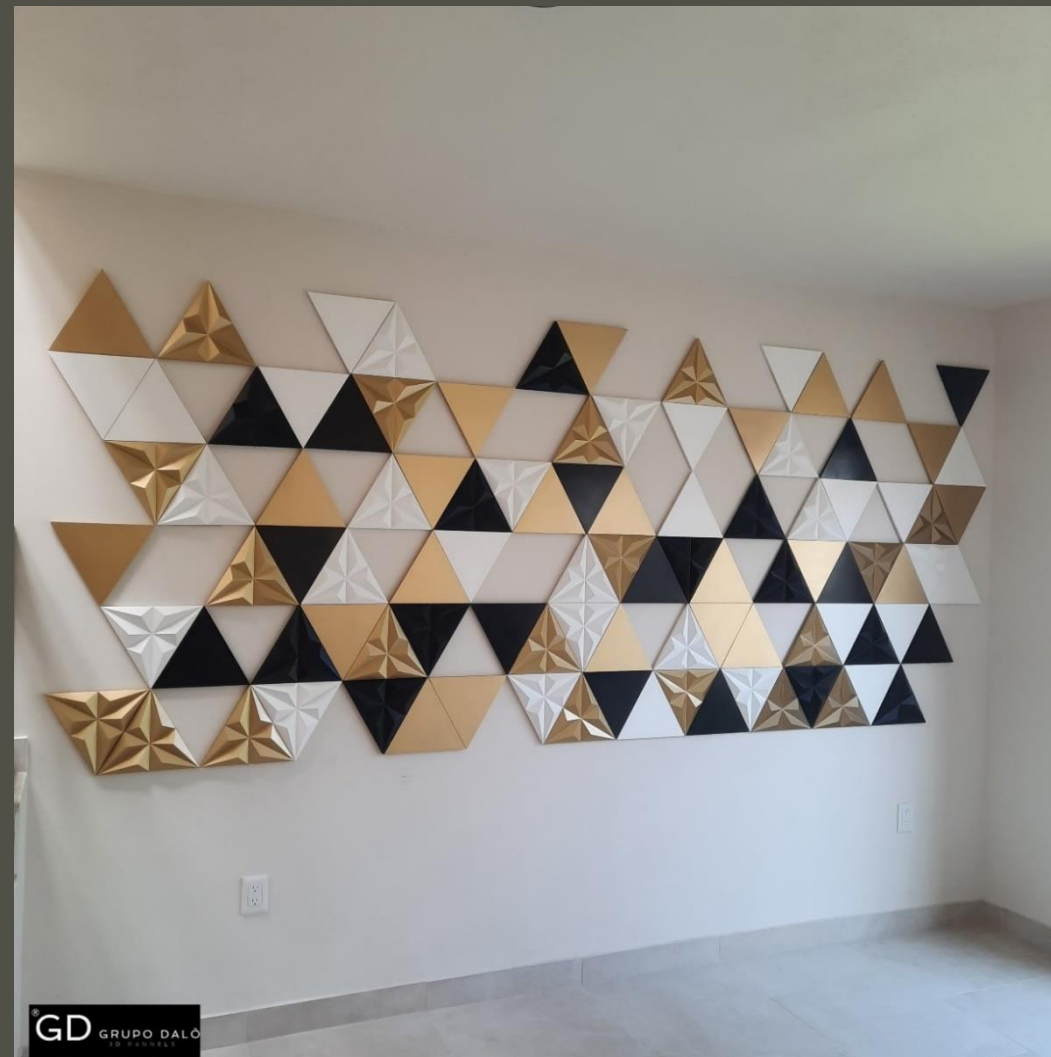

TRIÁNGULO FETTEL & PLANO®

MEDIDAS: 30.5 CM POR LADO
PESO: 800 g
PIEZAS M2: 25

ACABADOS DISPONIBLES:

NATURAL	$1,225 M2
MÁRMOL	$1,375 M2
COLOR	$1,615 M2
COLOR METÁLICO	$1,669 M2