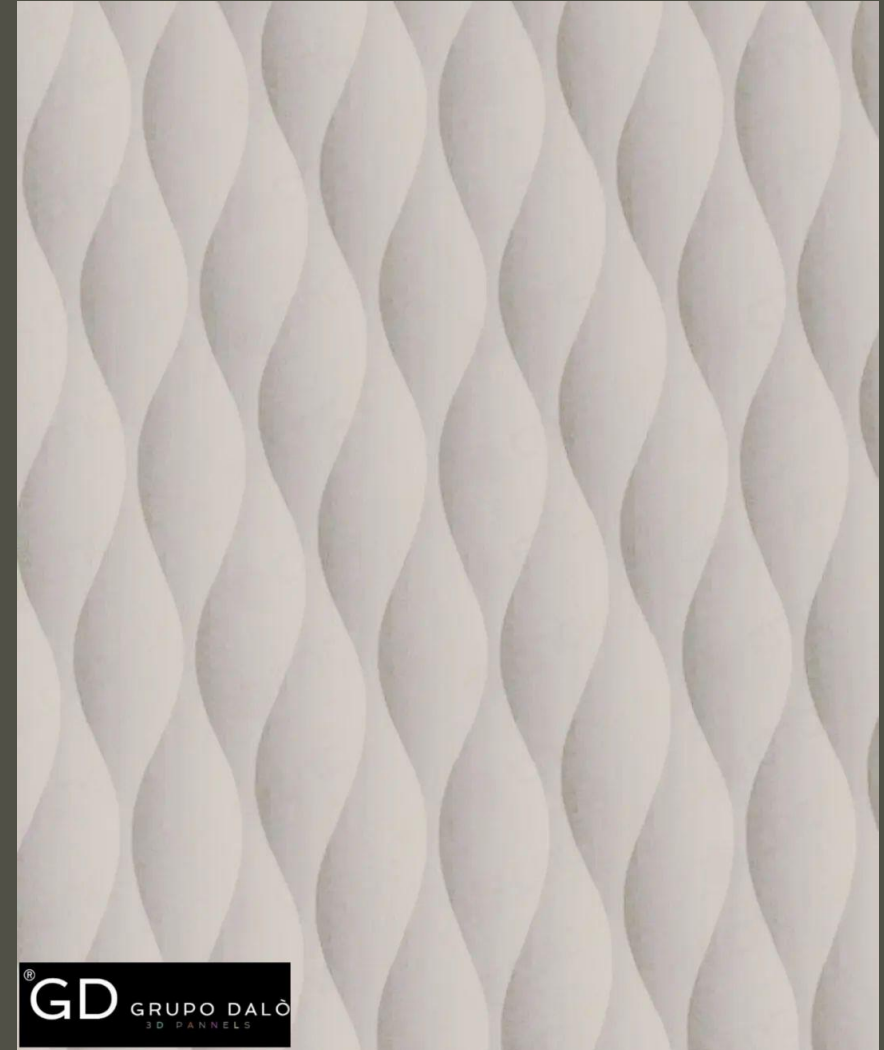

GLÉS A®

MEDIDAS: 90X60 CM

PESO: 25 KG

PIEZAS M2: 1.8

ACABADOS DISPONIBLES:

NATURAL $889 M2

MÁRMOL $933 M2

COLOR $1,097 M2

COLOR METÁLICO $1,133 M2