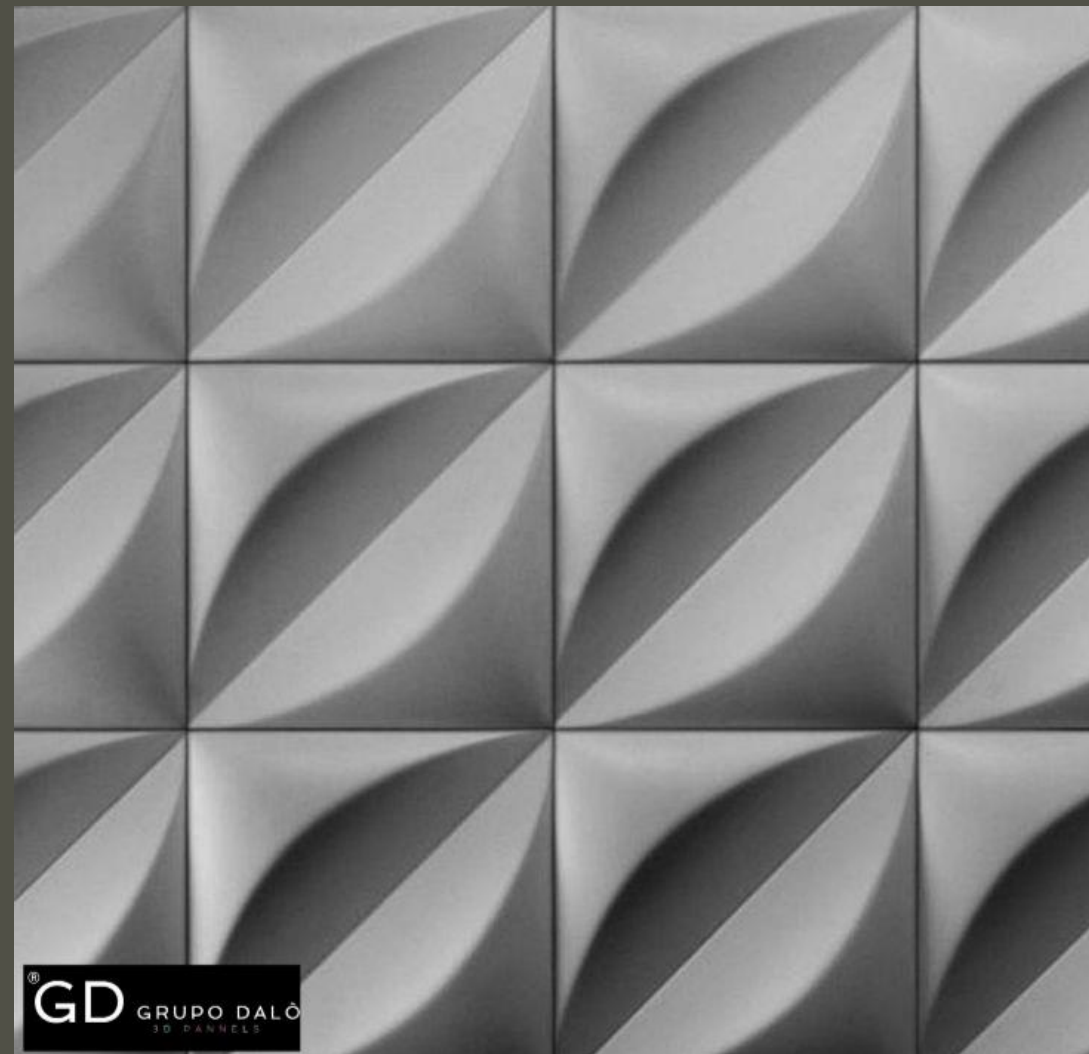

PESO: 1 KG

PIEZAS M2: 25

ACABADOS DISPONIBLES:

NATURAL \$1,225 M2

MÁRMOL \$1,375 M2

COLOR \$1,615 M2

COLOR METÁLICO \$1,669 M2

GD GRUPO DALO
3D PANELS