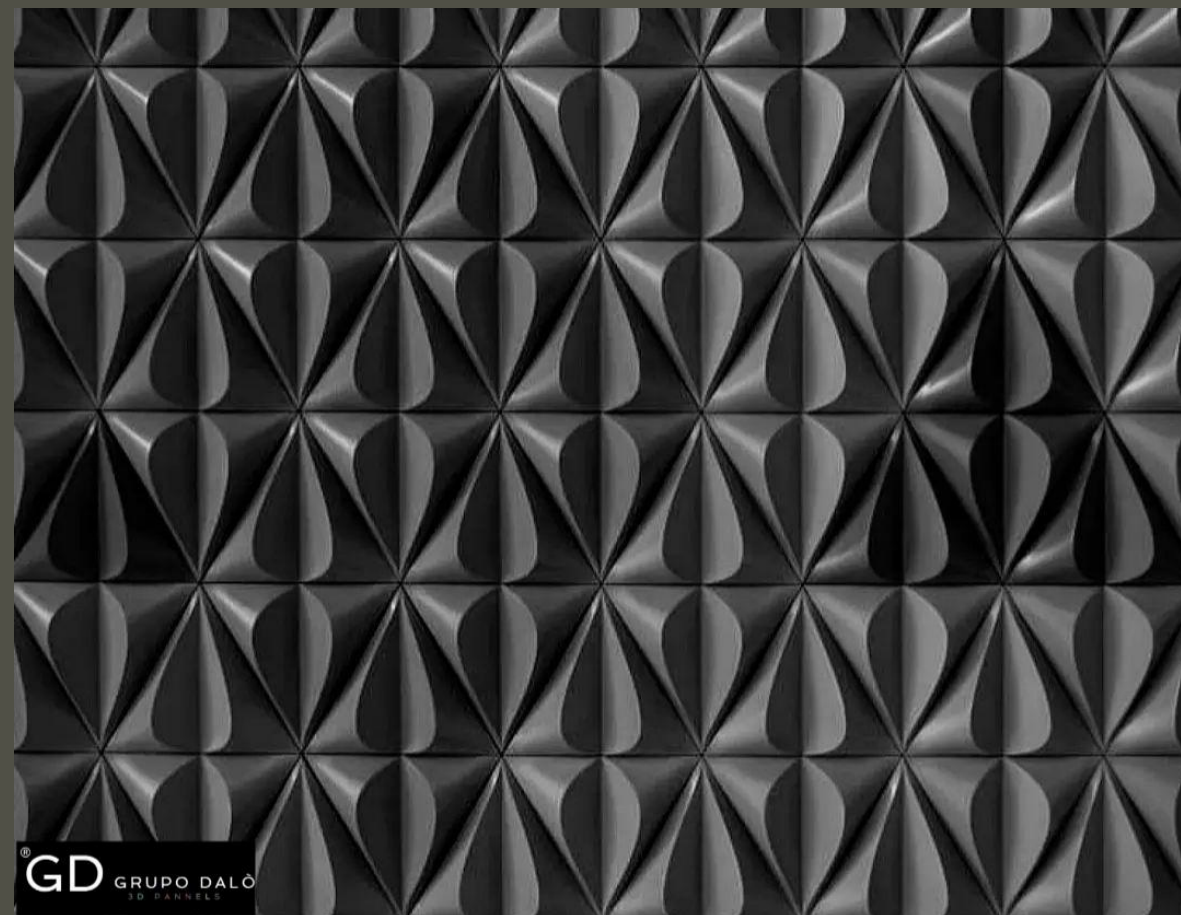

ACABADOS DISPONIBLES:

NATURAL	\$1,225 M2
MÁRMOL	\$1,375 M2
COLOR	\$1,615 M2
COLOR METÁLICO	\$1,669 M2

GD GRUPO DALO
3D PANELS

NODA®

MEDIDAS: 30x12 CM

PESO: 1 KG

PIEZAS M2: 37

ACABADOS DISPONIBLES: